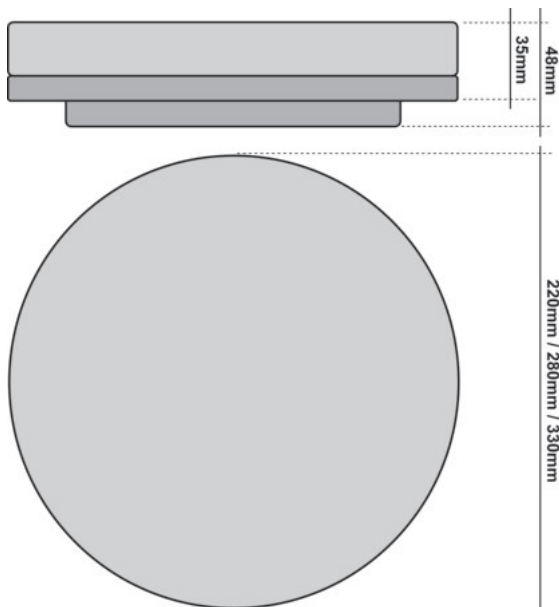

Ivar Wand- / Deckenleuchte IP44

Produktdaten

Artikelnummer	Leistung (W)	Lichtstärke (lm)	Farbtemp. (K)	Maße (mm)
WDLW220154041	15	1250	4000	220*48
WDLW280184041	18	1500	4000	280*48
WDLW330244041	24	2050	4000	330*48
WDLQ275183041	18	1620	3000	275*275*48
WDLQ275184041	18	1700	4000	275*275*48
WDLQ330243041	24	2160	3000	330*330*48
WDLQ330244041	24	2280	4000	330*330*48

Abmessungen

Ihr Händler: