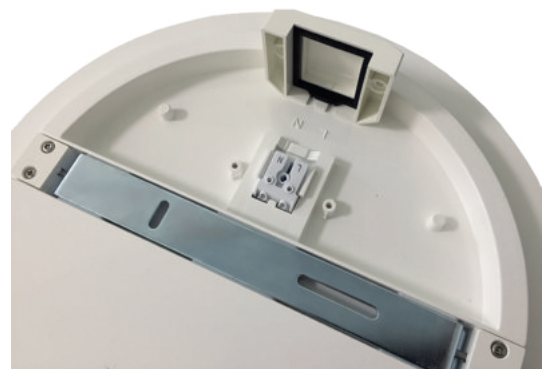

Ivar Wand- / Deckenleuchte IP44

Produktdaten

Artikelnummer	Leistung (W)	Lichtstärke (lm)	Farbtemp. (K)	Maße (mm)
WDLW220154041	15	1250	4000	220*48
WDLW280184041	18	1500	4000	280*48
WDLW330244041	24	2050	4000	330*48
WDLQ275183041	18	1620	3000	275*275*48
WDLQ275184041	18	1700	4000	275*275*48
WDLQ330243041	24	2160	3000	330*330*48
WDLQ330244041	24	2280	4000	330*330*48

Abmessungen

Ihr Händler: