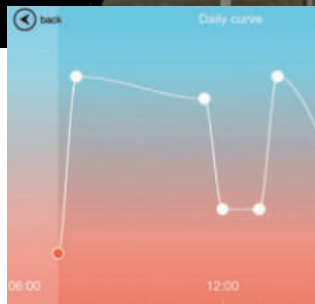

# Tischleuchten - die ultimative Flexibilität

Professionelle Tischleuchten von Straledo - die ultimative Flexibilität

- Beleuchten Sie Ihre Arbeitsplätze mit **1000lx auf der Arbeitsfläche** - garantiert\* - das steigert die Konzentration und Leistungsfähigkeit.
- Nehmen Sie "Ihre" Leuchte mit, wenn Sie im Büro umziehen.
- Stellen Sie die Beleuchtung so ein, wie Sie es brauchen, inklusive tageslichtabhängiger Steuerung.

Das **biologisch wirksame Licht** kann die Leistung am Morgen fördern ("Blaulichteffekt") oder beruhigend wirken ("Rotlichteffekt").