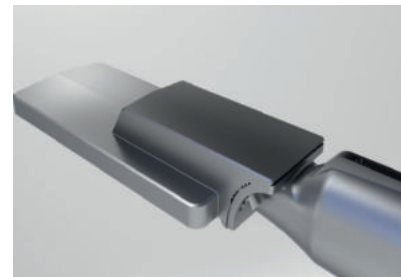

Abmessungen

Optionen

- STANADAU6076 Adapter Ansatz 60mm zu Aufsatz 76mm; Neigung einstellbar

- STANWAND6001 Wandausleger 60mm

Ihr Händler:

Straledo GmbH
Ohmstr. 11, 63225 Langen
Tel.: +49 (0) 6103 44094-80
Fax: +49 (0) 6103 44094-99
Email: info@straledo.de
Website: www.straledo.de

Irrtümer, Druckfehler und
technische Änderungen vorbehalten
© Straledo GmbH 2023
Stand 04/2023