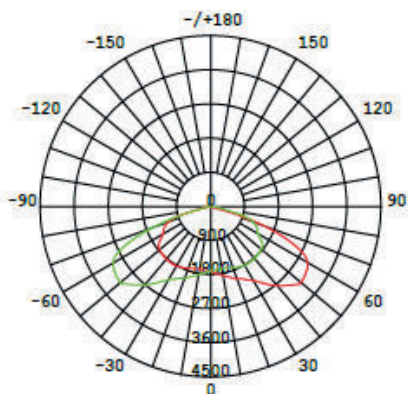

Atlanta-2 Wege- und Parkplatzleuchten

Produktdaten

Artikelnummer	Leistung (W)	Lichtstärke (lm)	Abmessungen (mm)
STAU040604061	40	5600	405*117*76
STAU060604061	60	9000	494*117*76
STAU100604061	100	15000	625*200*76
STAU150604061	150	22500	625*200*76

Photometrie (40W)