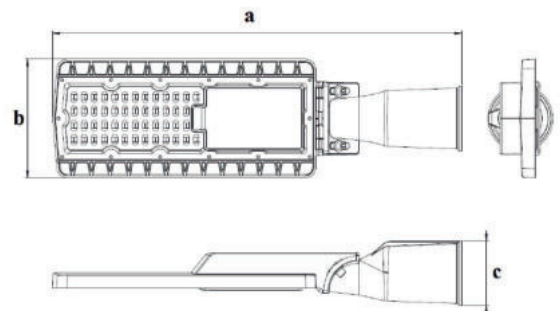

Atlanta-2 Wege- und Parkplatzleuchten

Produktdaten

Artikelnummer	Leistung (W)	Lichtstärke (lm)	Abmessungen (mm)
STAU040604061	40	5600	405*117*76
STAU060604061	60	9000	494*117*76
STAU100604061	100	15000	625*200*76
STAU150604061	150	22500	625*200*76

Photometrie (40W)

Abmessungen

Optionen

- STANADAU6076 Adapter Ansatz 60mm zu Aufsatz 76mm; Neigung einstellbar

- STANWAND6001 Wandausleger 60mm

Ihr Händler:

Straledo GmbH
 Ohmstr. 11, 63225 Langen
 Tel.: +49 (0) 6103 44094-80
 Fax: +49 (0) 6103 44094-99
 Email: info@straledo.de
 Website: www.straledo.de