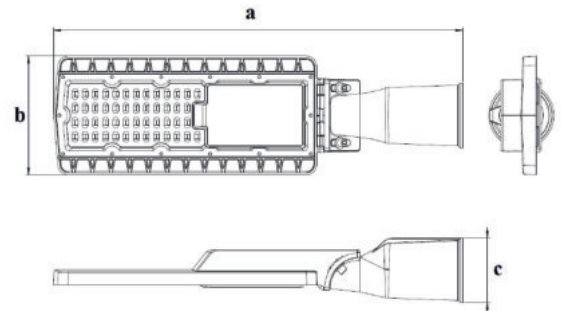

## Produktdaten

Artikelnummer	Leistung (W)	Lichtstärke (lm)	Abmessungen (mm)	Gewicht (kg)
STAU030603061	30	3300	425*117*64	1,22
STAU030604061	30	3600	425*117*64	1,22
STAU050603061	50	5500	494*155*78	1,72
STAU050604061	50	6000	494*155*78	1,72

## Abmessungen