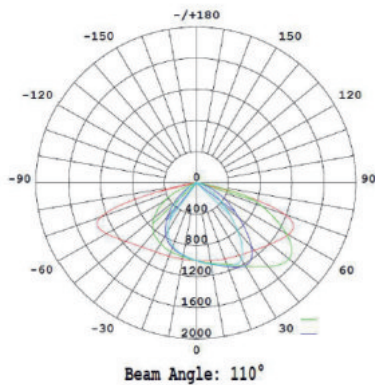

### Gemeinsame Eigenschaften

Farbtemperatur	3000K / 4000K
Abstrahlwinkel	150°/100°
CRI	>80 (3000K), >70 (4000K)
Leistungsfaktor	0,95
Wechselspannung	230V, 50/60Hz
Netzteil	Flimmerfrei
Dimmbar	Nein
Zündzeit, Anlaufzeit	< 1 Sekunde
Schutzgrad	IP66
Schutzklasse	1
Stoßfestigkeit	IK 08
Schaltzyklen	35.000
Lebensdauer	35.000h
Herstellergarantie	3 Jahre
Material Diffusor	Gehärtetes Glas
Material Gehäuse	Aluminium
Rahmenfarbe	Antrazithgrau
Gewicht	1,22kg // 1,72kg
Maße (L*H)	494*155*76mm
Verpackungseinheit	1 // 12
Betriebstemperatur	(-20) - (+45)°C
EEK	A+
Zertifikate	CE, RohS

## Abmessungen