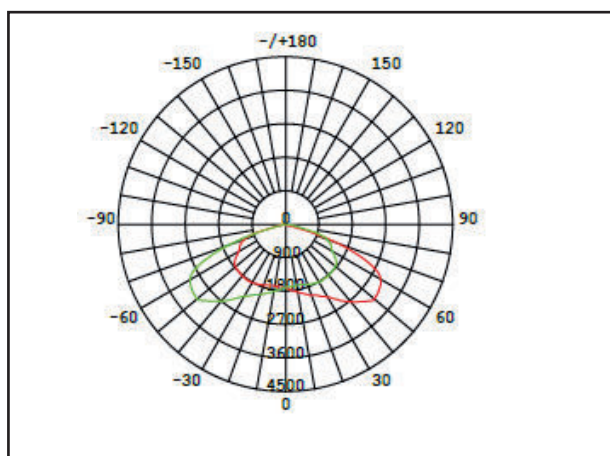

Detroit-2 Straßen- und Parkplatzleuchte

Produktdaten

Artikelnummer	Leistung (W)	Lichtstärke (lm)	Farbtemperatur (K)	Abstrahlwinkel
STAN04060nn61	40	5400	nn=40/60 00	140*70°
STAN06060nn61	60	8100	nn=40/60 00	140*70°
STAN10060nn61	100	13500	nn=40/60 00	140*70°
STAN15060nn61	150	20250	nn=40/60 00	140*70°

Photometrie (Bsp. 60W)

Optionen

- STANADAU6076 Adapter Ansatz 60mm zu Aufsatz 76mm; Neigung einstellbar
- STANAUAU6076 Reduzierstück 76 - 60mm
- -STANWAND6001 Wandausleger 60mm

Ihr Händler: