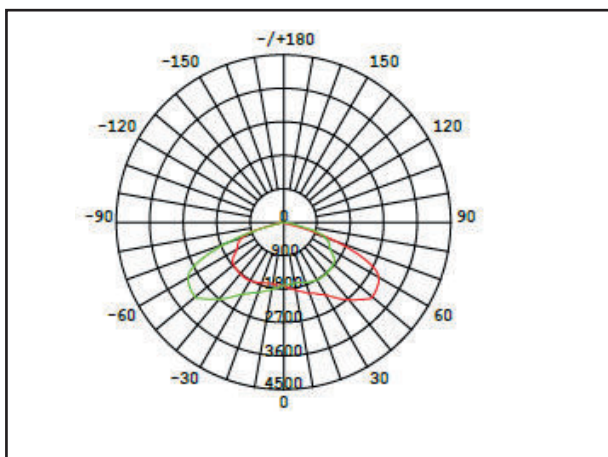

Detroit-2 Straßen- und Parkplatzleuchte

Produktdaten

Artikelnummer	Leistung (W)	Lichtstärke (lm)	Farbtemperatur (K)	Abstrahlwinkel
STAN04060nn61	40	5400	nn=40/60 00	140*70°
STAN06060nn61	60	8100	nn=40/60 00	140*70°
STAN10060nn61	100	13500	nn=40/60 00	140*70°
STAN15060nn61	150	20250	nn=40/60 00	140*70°

Photometrie (Bsp. 60W)

Optionen

- STANADAU6076 Adapter Ansatz 60mm zu Aufsatz 76mm; Neigung einstellbar
- STANAU6076 Reduzierstück 76 - 60mm
- STANWAND6001 Wandausleger 60mm

Ihr Händler: