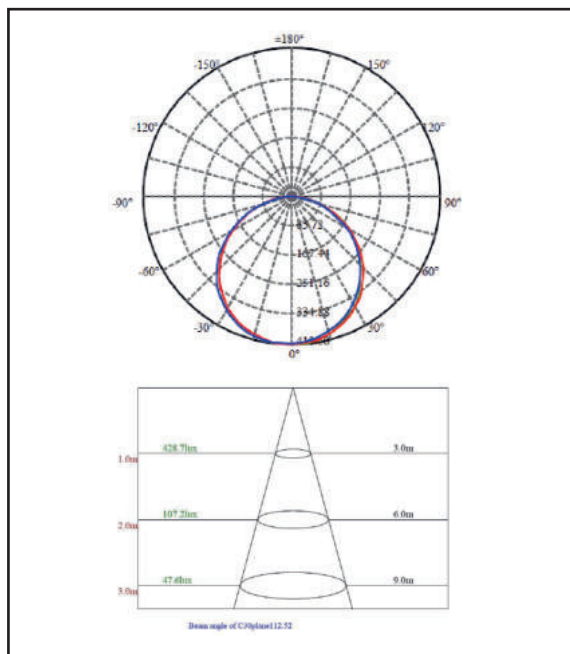

Jana PRO Einbaupanel, rund

Produktdaten

Artikelnummer	Leistung (W)	Lichtstärke (lm)	Farbtemp. (K)	Maße (mm)	DA (mm)
PKR017412MC01	12	1090/1270/1160	3/4/6000	170*23	160
PKR020015MC01	14	1200/1400/1260	3/4/6000	192*23	175
PKR022518MC01	18	1670/1910/1790	3/4/6000	225*23	205

Photometrie (Bsp. 18W)