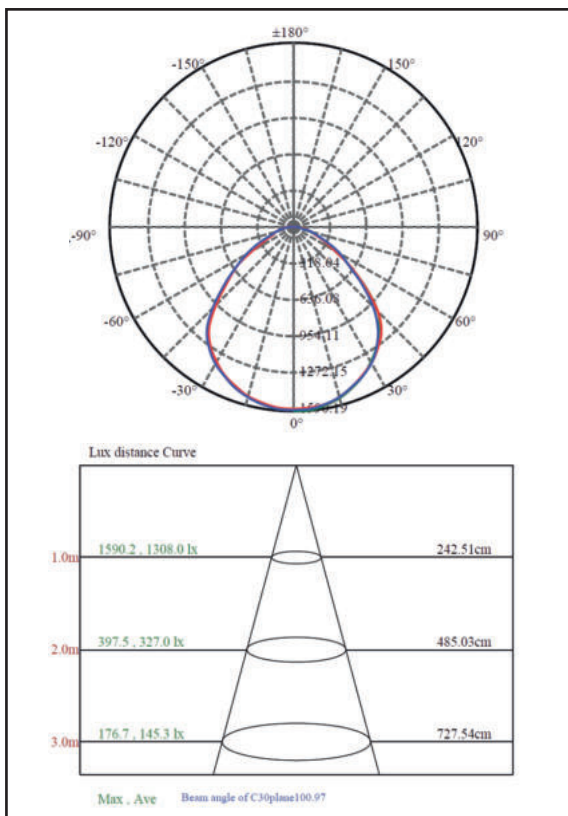

## Produktdaten

Artikelnummer	Leistung (W)	Lichtstärke (lm)	Farbtemp.(K)	Maße (mm)
PES6262333002B	33	3960	3000	620*620*35
PES6262334002B	33	3960	4000	620*620*35
PES6262403002B	40	4800	3000	620*620*35
PES6262404002B	40	4800	4000	620*620*35

## Abmessungen