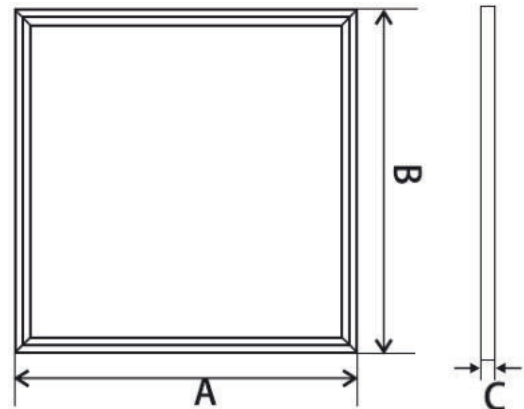

## Produktdaten

Artikelnummer	Leistung (W)	Lichtstärke (lm)	Farbtemp.(K)	Maße (mm)
PES6262333002B	33	3960	3000	620*620*35
PES6262334002B	33	3960	4000	620*620*35
PES6262403002B	40	4800	3000	620*620*35
PES6262404002B	40	4800	4000	620*620*35

## Abmessungen