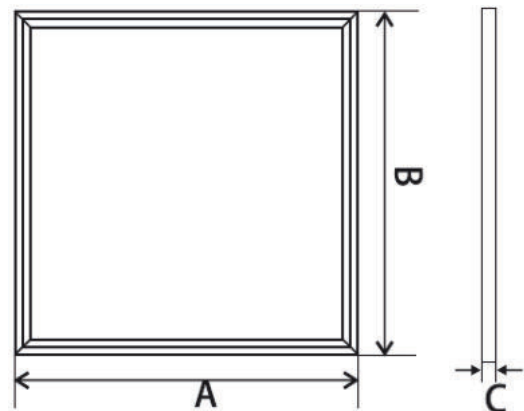

Aufbaupanel "Easy" UGR <19

Produktdaten

Artikelnummer	Leistung (W)	Lichtstärke (lm)	Farbtemperatur (K)	Maße (A*B*C)
PAU603018xx01	18	1620	3000 oder4000	600*300*34mm
PAU123040xx01	40	4000	3000 oder4000	1200*300*34mm
PAU153050xx01	50	4900	3000 oder4000	1500*300*34mm
PAU626240xx01	40	4000	3000 oder4000	625*625*34mm

- xx = Lichtfarbe; 30 = 3000k; 40 = 4000K

Abmessungen

Zubehör

DALI-Treiber	NTDML401050A01
1-10V Treiber	NTVML401050A01
Phasentreiber	NTPML401050A01

Ihr Händler:

Straledo GmbH
Ohmstr. 11 , 63225 Langen
Tel.:+49 (0) 6103 44094-80
Fax:+49 (0) 6103 44094-99
Email:info@straledo.de
Website: www.straledo.de

Irrtümer, Druckfehler und
technische Änderungen vorbehalten
© Straledo GmbH 2023
Stand 02 / 2023