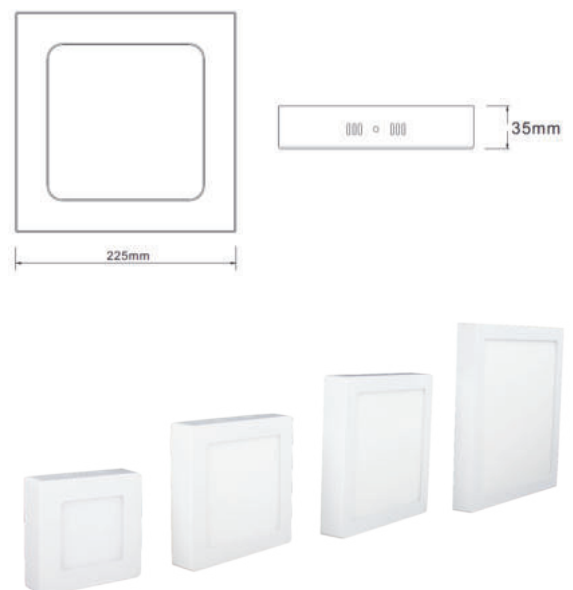

Abmessungen (Bsp. 18W)

Zubehör

DALI-Treiber	W	NTD
1-10V Treiber	W	NTV
Phasentreiber	W	NTP
Kabel Netzteil	15cm	PENTKABELG01

Ihr Händler: