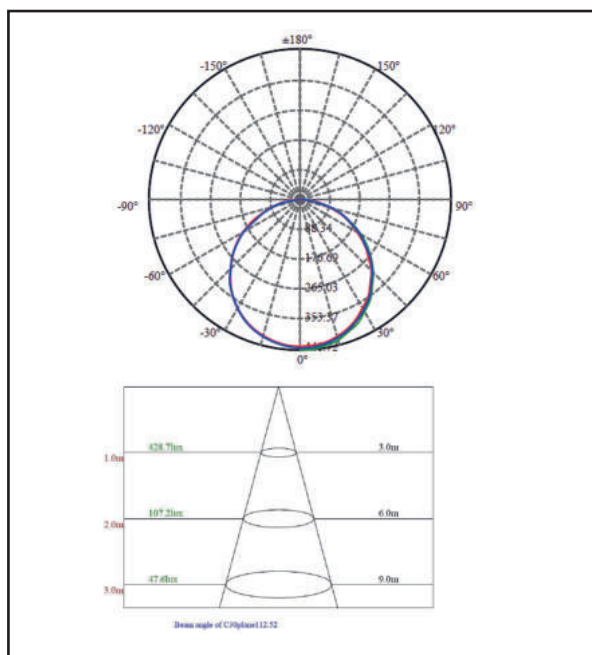

Milus Aufbaupanel, quadratisch

Produktdaten

Artikelnummer	Leistung (W)	Lichtstärke (lm)	Farbtemp. (K)	Maße (mm)
PAQ0120063002	6	420	3000	120*120*39
PAQ0120064002	6	450	4000	120*120*39
PAQ0174123002	12	840	3000	170*170*39
PAQ0174124002	12	900	4000	170*170*39
PAQ0225183002	18	1350	3000	225*225*39
PAQ0225184002	18	1450	4000	225*225*39
PAQ0300243002	24	1780	3000	300*300*39
PAQ0300244002	24	1920	4000	300*300*39

Photometrie (Bsp. 18W)