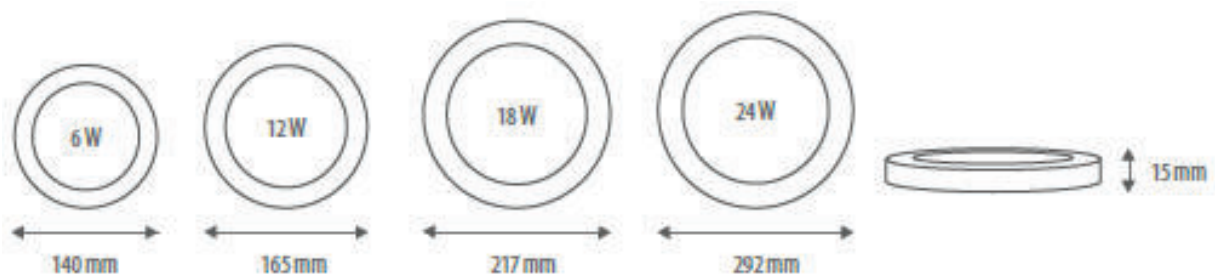

Reno Panel, flexibel, dimmbar, rund

Produktdaten

Artikelnummer	Leistung (W)	Lichtstärke (lm)	Farbtemp. (K)	Maße (mm)
PAER140063001	6	400	3000	140*15
PAER140064001	6	420	4000	140*15
PAER165123001	12	1000	3000	165*15
PAER165124001	12	1100	4000	165*15
PAER217183001	18	1550	3000	217*15
PAER217184001	18	1600	4000	217*15
PAER292243001	24	2200	3000	292*15
PAER292244001	24	2300	4000	292*15

Abmessungen

Deckenausschnitt