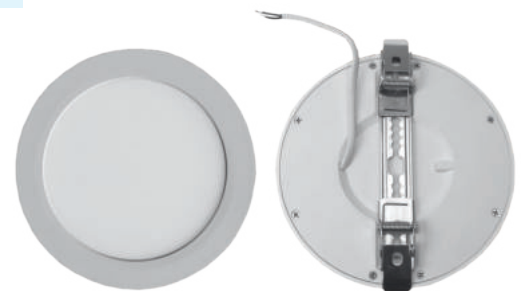

Zubehör

Dekorring 140mm	PAERARMG00006
Dekorring 165mm	PAERARMG00012
Dekorring 217mm	PAERARMG00018
Dekorring 292mm	PAERARMG00024

Ihr Händler:

Straledo GmbH
Raiffeisenstr. 6-8, 63225 Langen
Tel.: +49 (0) 6103 44094-80
Fax: +49 (0) 6103 44094-99
Email: info@straledo.de
Website: www.straledo.de

Irrtümer, Druckfehler und
technische Änderungen vorbehalten
© Straledo GmbH 2020
Stand 11/2020