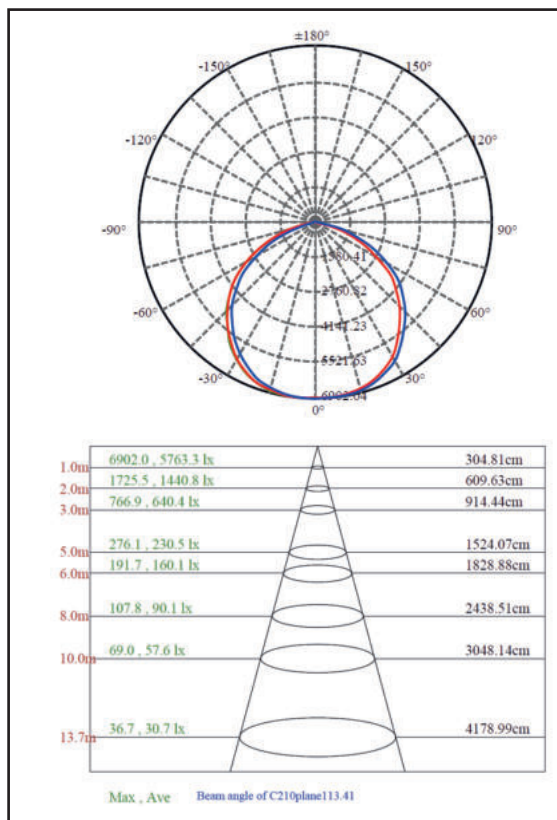

Bristol-2 Hallenstrahler

Produktdaten

Artikelnummer	Leistung (W)	Lichtstärke (lm)	Farbtemperatur (K)	Abmessungen (mm)	Gewicht (kg)
HAS100120nn64	100	15000	nn=40/5500	250*122	2,5
HAS150120nn64	150	22500	nn=40/5500	310*113	3,2
HAS200120nn64	200	30000	nn=40/5500	350*120	3,7
HAS240120nn64	240	36000	nn=40/5500	380*115	4,5

Photometrie (150W)