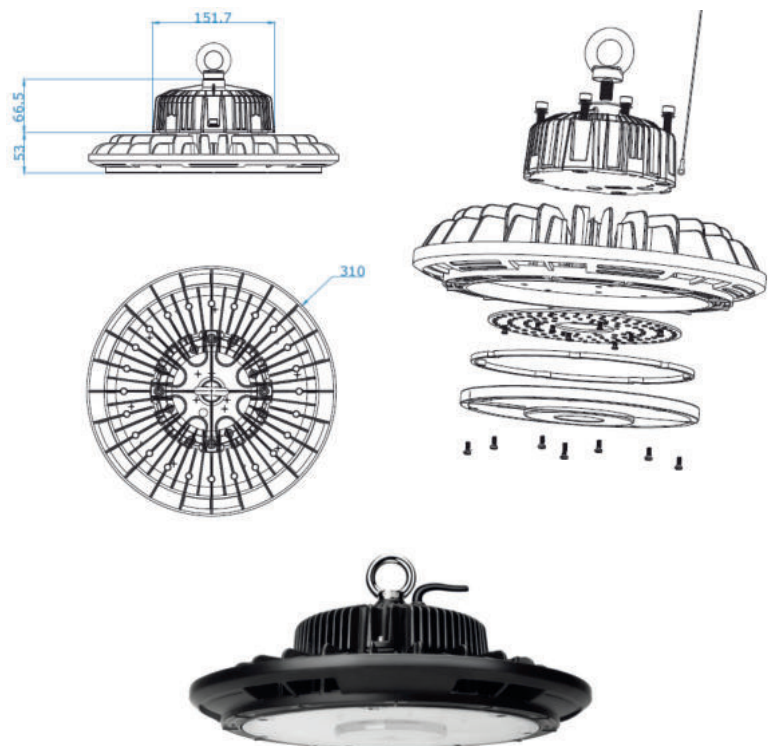

Bristol-2 Hallenstrahler

Bristol-2 - der Strahler mit dem starken Preis-/Leistungsverhältnis

Bristol-2 Hallenstrahler - neu und verbessert. Der Klassiker für Hallen mit großer Deckenhöhe. Ob Lager oder Werkshalle, dank mehrerer Leistungsstufen hat Straledo den passenden Strahler. Durch die 4 Leistungsstufen 15.000/22.500/30.000/36.000 lm sind sie von 4m bis zu 12m Deckenhöhe einsetzbar. Per Standard werden unsere Hallenstrahler mit 120° Abstrahlwinkel ausgeliefert. Bestückt mit **Original Philips LEDs mit 150lm/W** und **ENEC zertifizierten Philips Netzteilen** ist die Haltbarkeit über 5 Jahre. Der Strahler wird aus hochwertiger Aluminiumlegierung gefertigt, die Streuscheibe besteht aus Polycarbonat. Reflektoren sind optional lieferbar. Die Verpackungseinheiten betragen 4 Stk. (100W), bzw. 3 Stk. (150/200/240W).

Bristol-2 Hallenstrahler

Produktdaten

Artikelnummer	Leistung (W)	Lichtstärke (lm)	Farbtemperatur (K)	Abmessungen (mm)	Gewicht (kg)
HAS100120nn64	100	15000	nn=40/5500	250*122	2,5
HAS150120nn64	150	22500	nn=40/5500	310*113	3,2
HAS200120nn64	200	30000	nn=40/5500	350*120	3,7
HAS240120nn64	240	36000	nn=40/5500	380*115	4,5

Photometrie (150W)

Abmessungen

Zubehör

Reflektoren

Ihr Händler: