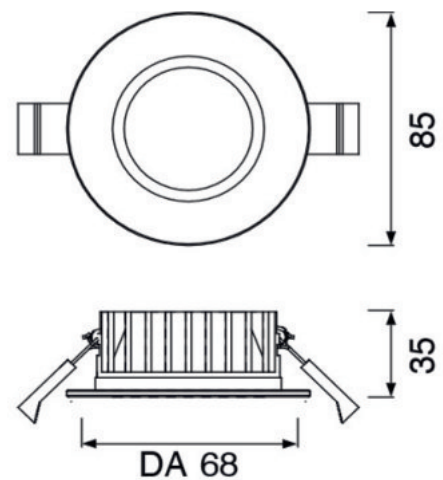

Abe-2 Einbauspot 68mm

Produktdaten

Artikelnummer	Rahmenfarbe	Leistung (W)	Lichtstärke (lm)	Farbtemp. (K)
EDRW070902701	weiß	7	520	2700
EDRS070902701	Metall gebürstet	7	520	2700
EDRW070904001	weiß	7	560	4000
EDRS070904001	Metall gebürstet	7	560	4000

Photometrie

Abmessungen

Zubehör

Phasendimmer 3 - 125W Für den Einsatz unter einem handelsüblichen Taster; Kompatibel mit Abe-2; Maß 34*34*11mm; TÜV geprüft

Ihr Händler:

Straledo GmbH
Raiffeisenstr. 6-8, 63225 Langen
Tel.: +49 (0) 6103 44094-80
Fax: +49 (0) 6103 44094-99
Email: info@straledo.de
Website: www.straledo.de