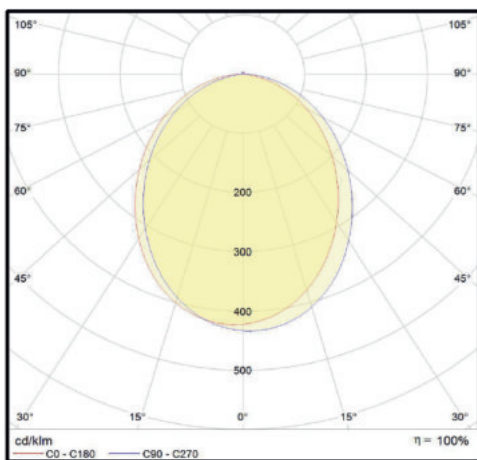

Abe-2 Einbauspot 68mm

Produktdaten

Artikelnummer	Rahmenfarbe	Leistung (W)	Lichtstärke (lm)	Farbtemp. (K)
EDRW070902701	weiß	7	520	2700
EDRS070902701	Metall gebürstet	7	520	2700
EDRW070904001	weiß	7	560	4000
EDRS070904001	Metall gebürstet	7	560	4000

Photometrie