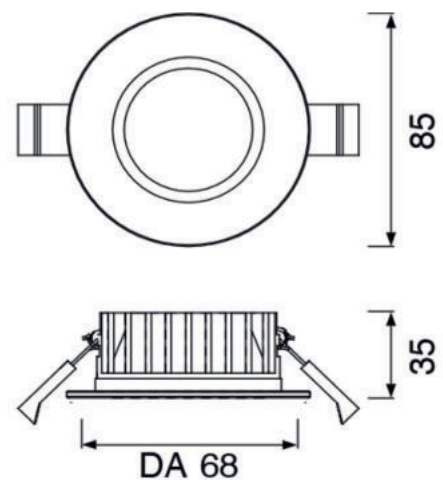

Abe-2 Einbauspot 68mm

Produktdaten

Artikelnummer	Rahmenfarbe	Leistung (W)	Lichtstärke (lm)	Farbtemp. (K)
EDRW07090nn01	weiß	7	520 / 560	nn = 27/40 00
EDRM07090nn01	Metall gebürstet	7	520 / 560	nn = 27/40 00
EDRWS070323001	weiß	7	490	3000
EDRMS070323001	Metall gebürstet	7	490	3000

Photometrie

Abmessungen

Zubehör

Phasendimmer 3 - 125W Für den Einsatz unter einem handelsüblichen Taster; Kompatibel mit Abe-2; Maß 34*34*11mm; TÜV geprüft

Ihr Händler:

Straledo GmbH
Raiffeisenstr. 6-8, 63225 Langen
Tel.: +49 (0) 6103 44094-80
Fax: +49 (0) 6103 44094-99
Email: info@straledo.de
Website: www.straledo.de