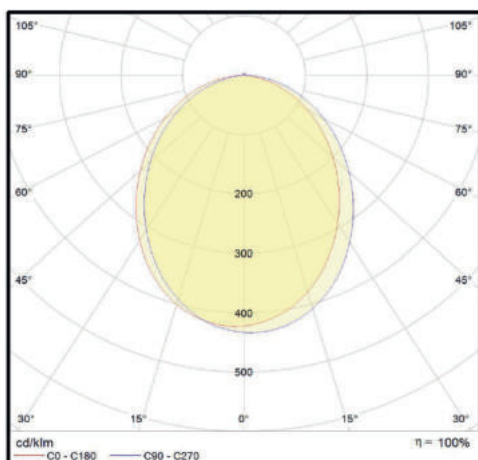

Abe-2 Einbauspot 68mm

Produktdaten

Artikelnummer	Rahmenfarbe	Leistung (W)	Lichtstärke (lm)	Farbtemp. (K)
EDRW07090nn01	weiß	7	520 / 560	nn = 27/40 00
EDRM07090nn01	Metall gebürstet	7	520 / 560	nn = 27/40 00
EDRWS070323001	weiß	7	490	3000
EDRMS070323001	Metall gebürstet	7	490	3000

Photometrie