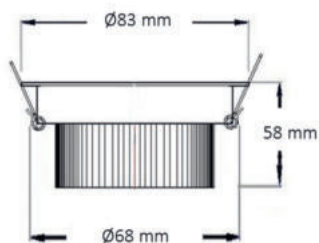

## Produktdaten

Artikelnummer	Rahmenfarbe	Leistung (W)	Lichtstärke (lm)	Farbtemp. (K)	Maße (mm)	DA (mm)
EDLW030603001	weiß	3	210	3000	83*58	68
EDLW030604001	weiß	3	240	4000	83*58	68
EDLS030603001	Alu	3	210	3000	65*50	50
EDLS030604001	Alu	3	240	4000	65*50	50
EDLW050603001	weiß	5	360	3000	83*58	68
EDLW050604001	weiß	5	400	4000	83*58	68
EDLS050603001	Alu	5	360	3000	83*58	68
EDLS050604001	Alu	5	400	4000	83*58	68
EDLW070603001	weiß	7	500	3000	83*58	68
EDLW070603001	weiß	7	560	4000	83*58	68
EDLS070603001	Alu	7	500	3000	83*58	68
EDLS070604001	Alu	7	560	4000	83*58	68

## Abmessungen